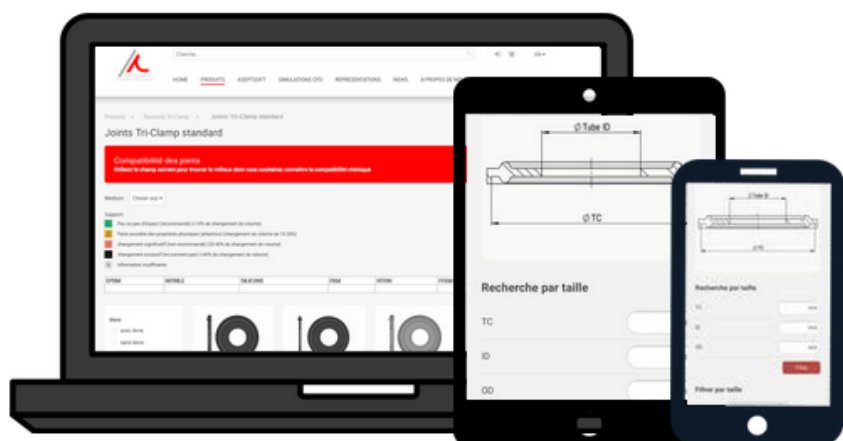

## Nouveauté

Au sein d'Aseptconn nous avons développé un formulaire facile d'utilisation afin que vous puissiez choisir le joint qui sera le mieux adapté à votre utilisation.

Il est disponible aussi bien sur notre site internet que sur notre Application mobile.

Site Web : .

<https://www.aseptconn.ch/fr/raccords-tri-clamp/joints-tri-clamp-standard>

Application mobile disponible sur Android et App store : Aseptconn AG